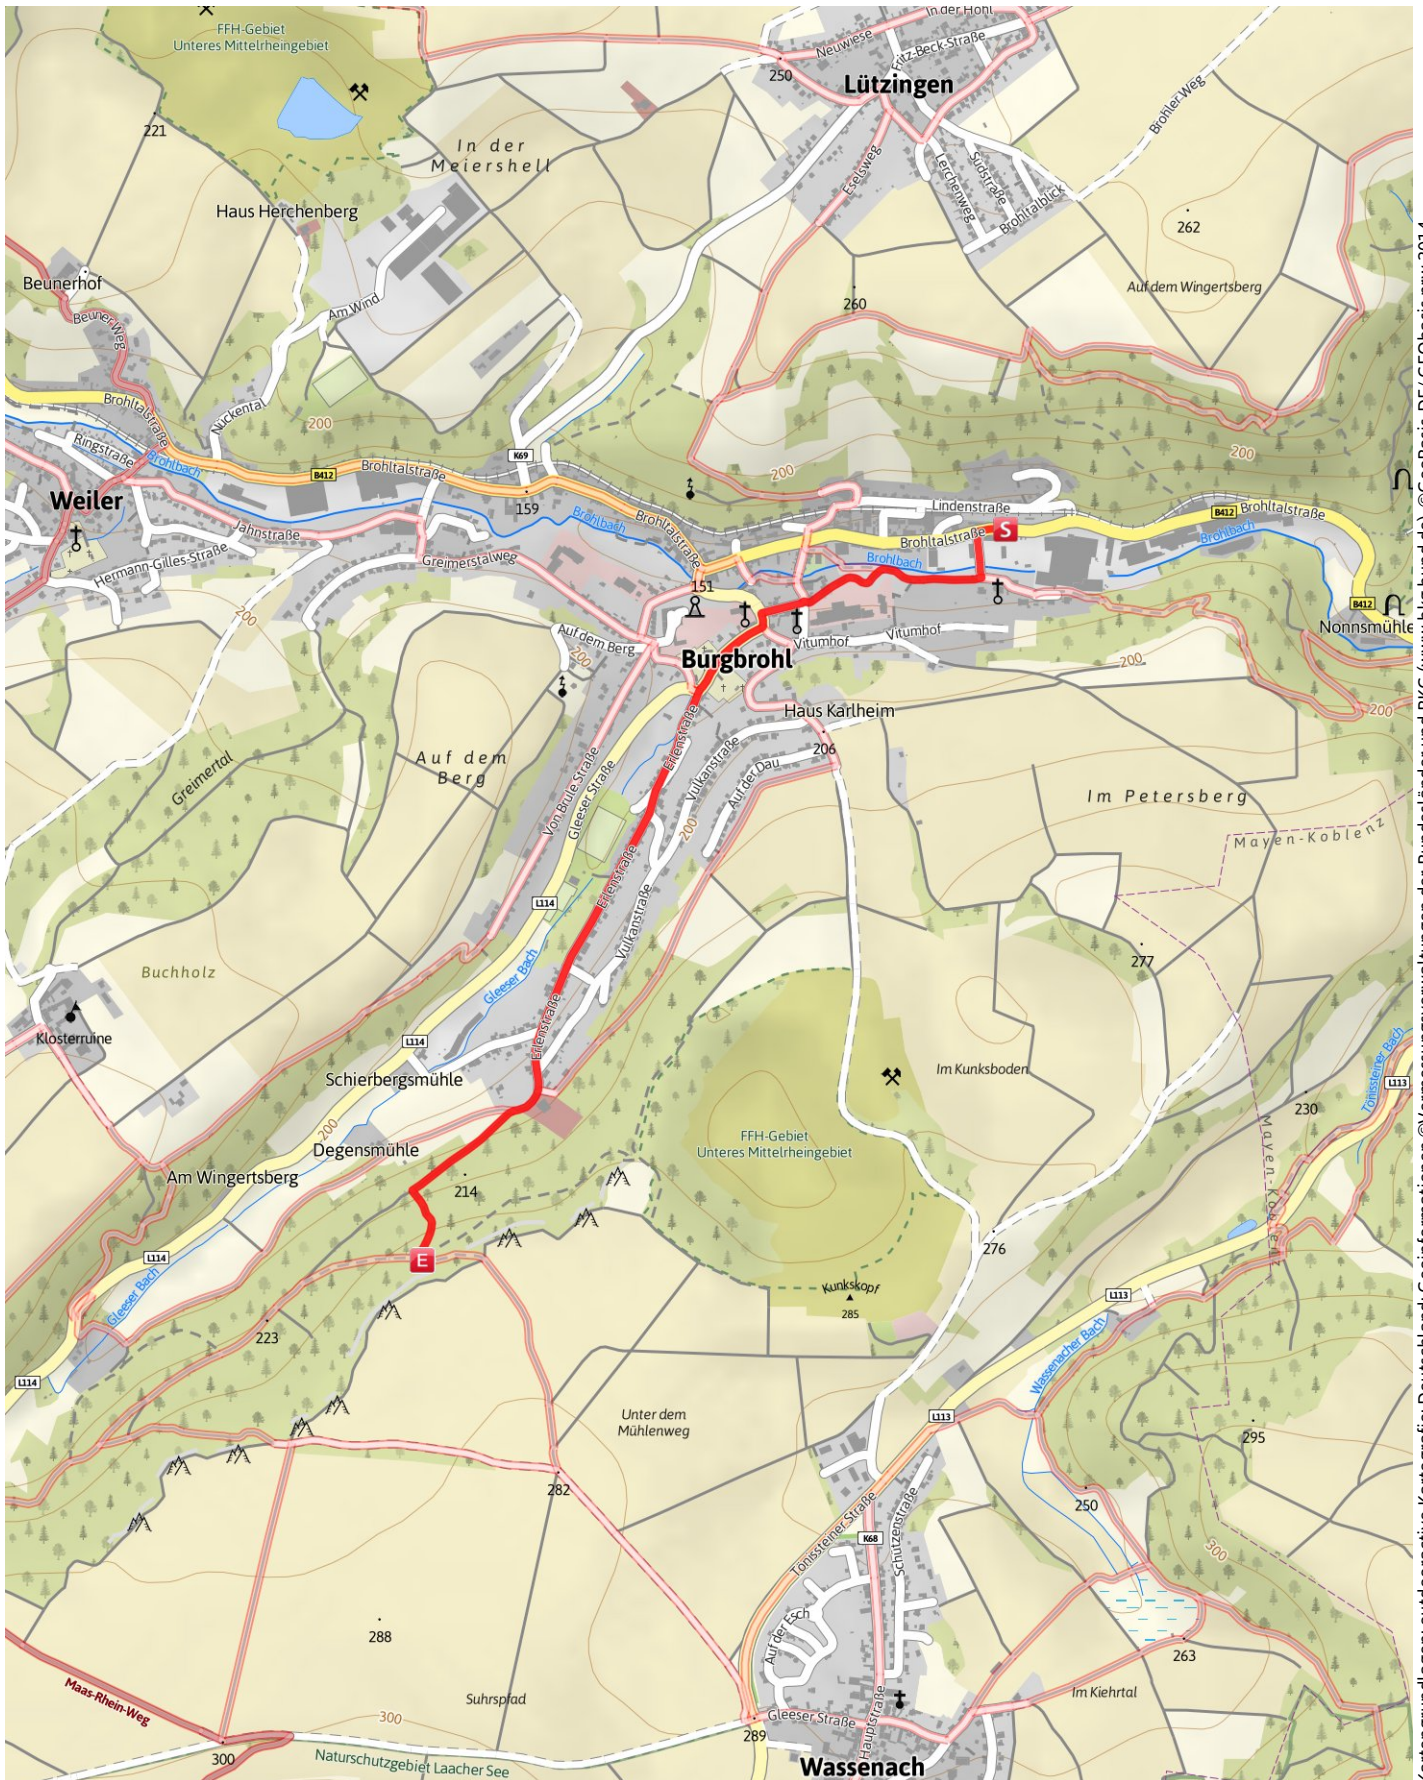

Wegbeschreibung vom Bahnhof Burgbrohl zur Mauerlay

Länge 2,3 km Dauer 0:42 h Höhenmeter ▲ 117 m ▼ 4 m

Kartengrundlagen: outdooractive Kartografie; Deutschland: Geoinformationen ©Vermessungsverwaltungen der Bundesländer und BKG (www.bkg.bund.de), ©GeoBasis-DE/ GeoBasis.nrw 2014, Österreich: ©1996-2014 here. All rights reserved., ©BEV 2012, ©Land Vorarlberg, Italien: ©1994-2014 here. All rights reserved., ©Autonome Provinz Bozen – Südtirol – Abteilung Natur, Landschaft und Raumentwicklung, Schweiz: Geodata ©swisstopo (5704002735)