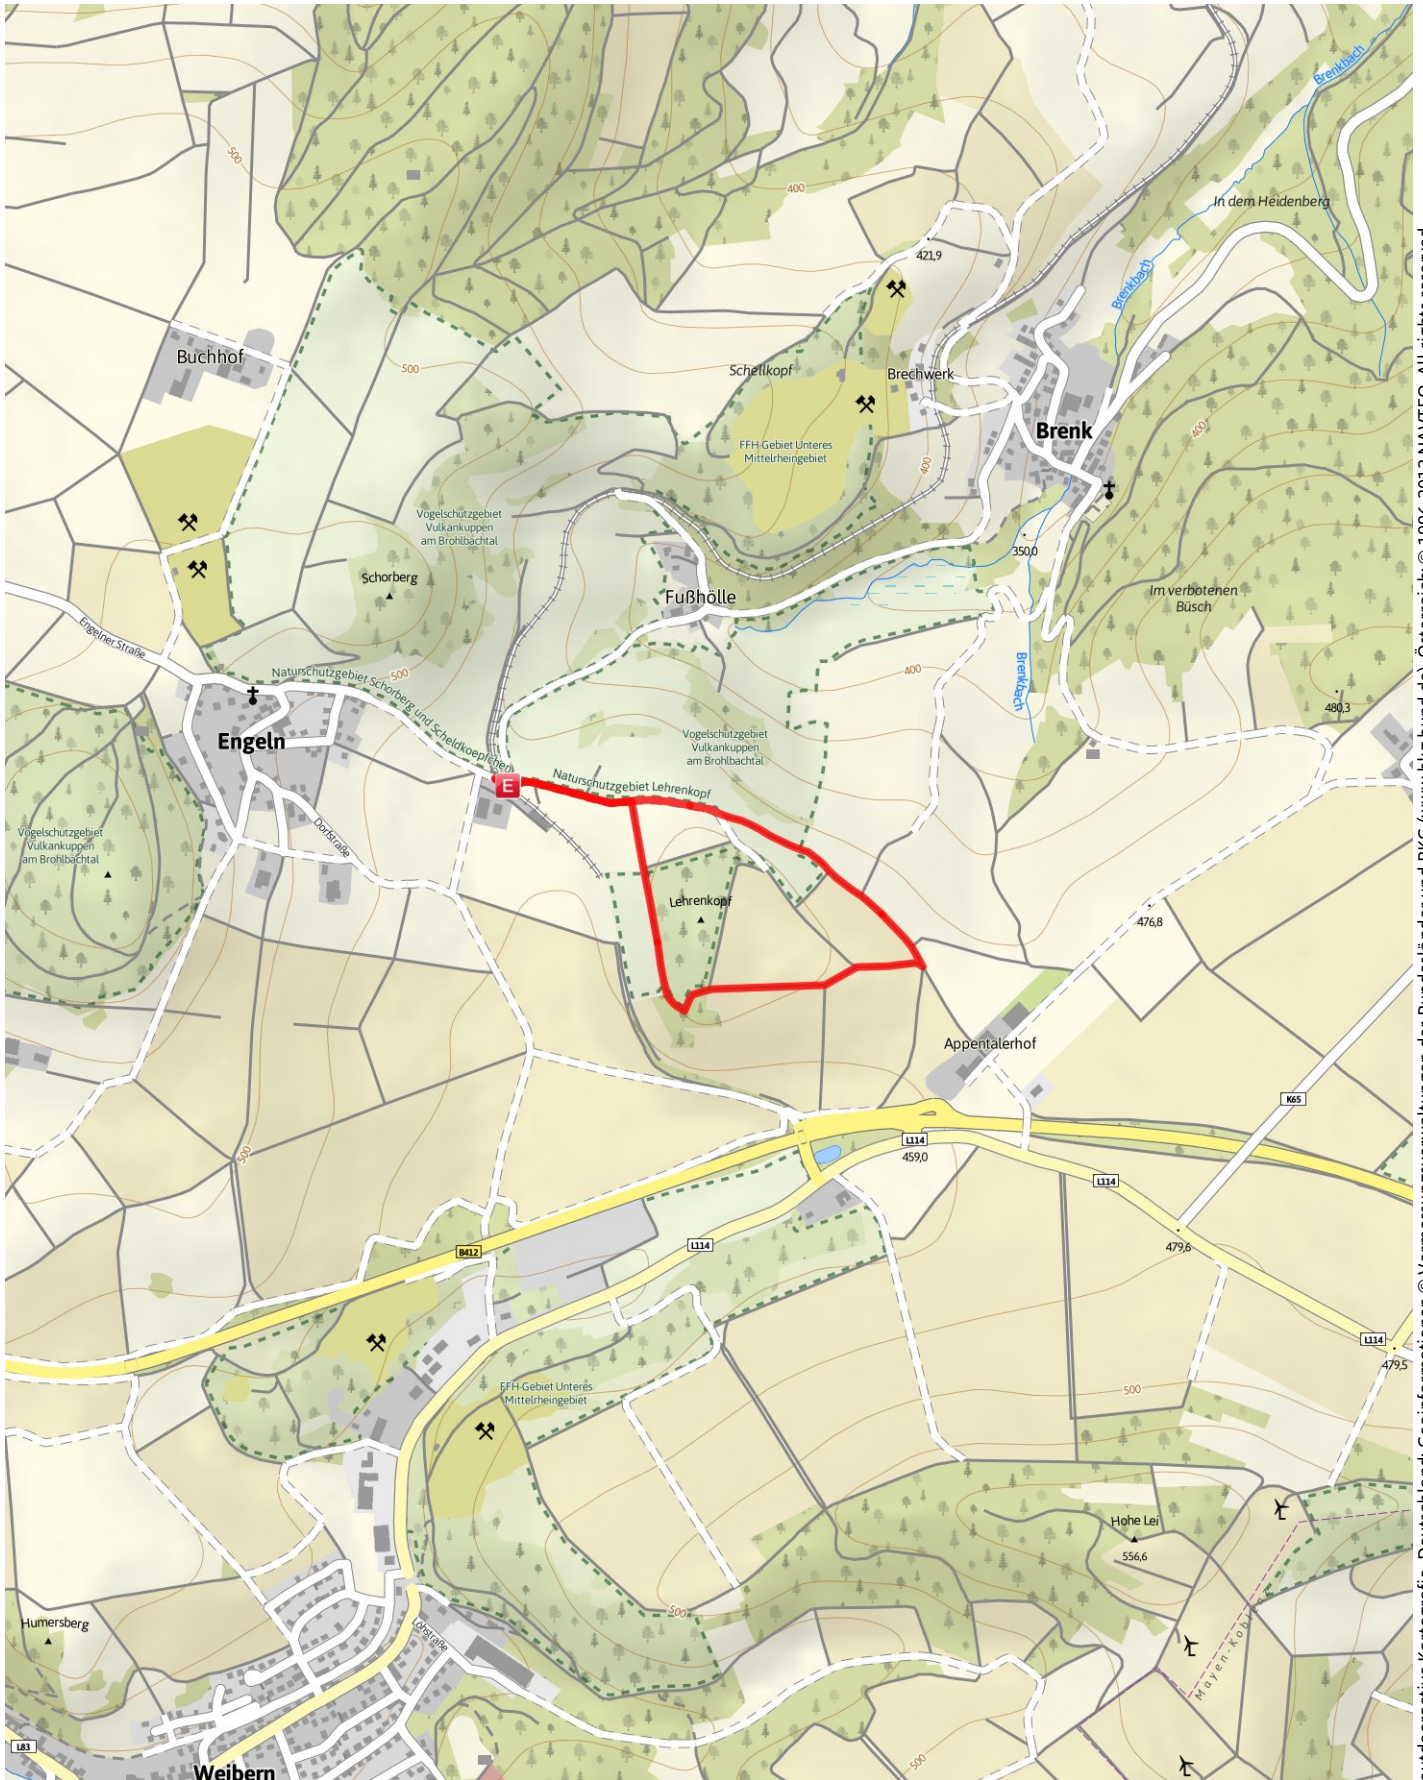

Rundwanderweg: "Rund um den Lehrenkopf"

Länge 2,4 km Dauer 0:37 h Höhenmeter ▲ 39 m ▼ 39 m

outdooractive Kartografie, Deutschland: Geoinformationen © Vermessungsverwaltungen der Bundesländer und BKG (www.bkg.bund.de), Österreich: © 1996-2012 NAVTEQ. All rights reserved., Italien: © 1994-2012 NAVTEQ. All rights reserved., Schweiz: Geodata © swisstopo (5704002735)