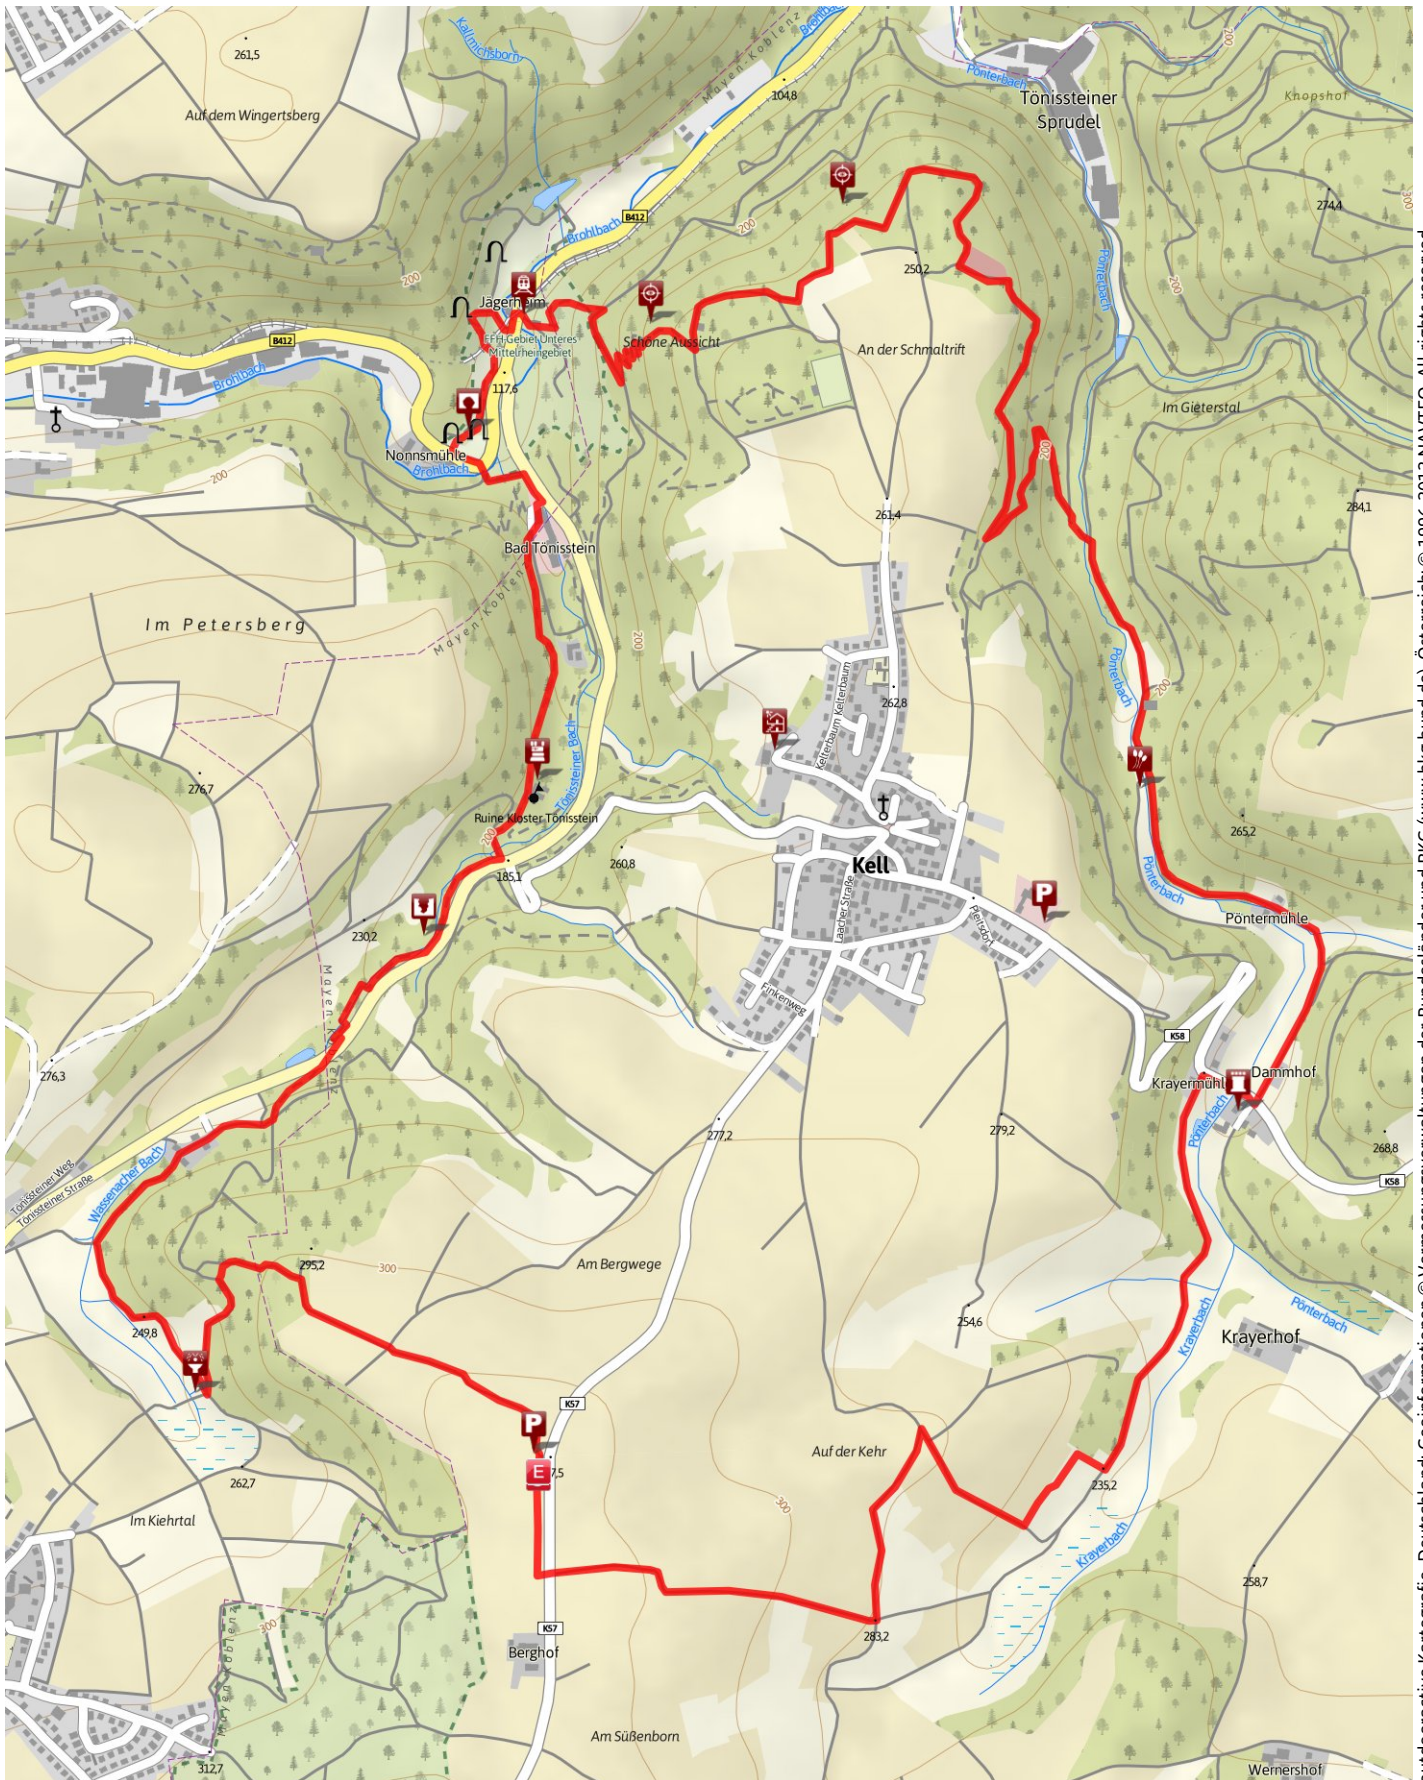

# Traumfad Hoehlen- und Schluchtensteig Kell

Länge 12,2 km    Dauer 3:30 h    Höhenmeter ▲ 405 m ▼ 405 m

outdooractive Kartografie, Deutschland: Geoinformationen © Vermessungsverwaltungen der Bundesländer und BKG (www.bkg.bund.de), Österreich: © 1996-2012 NAVTEQ. All rights reserved.  
Italien: © 1994-2012 NAVTEQ. All rights reserved., Schweiz: Geodata © swisstopo (5704002735)